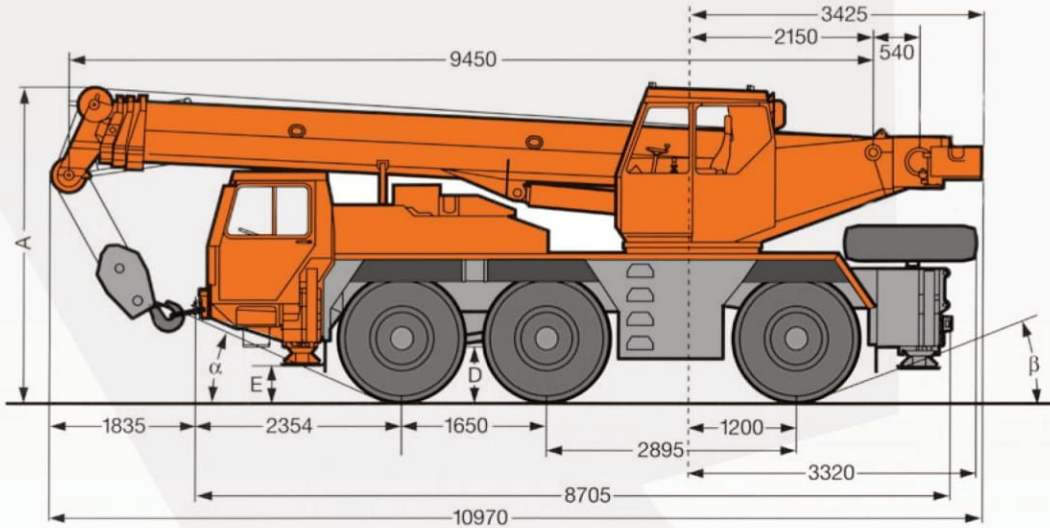

LIEBHERR LTM 1040

Wymiary

R1 =All wheel steering

	A	A 100 mm*	B	C	D	E	α	β
16.00 R25	3670	3570	2660	2235	340	460	25'	21'

LIEBHERR LTM 1040

Zakres pracy