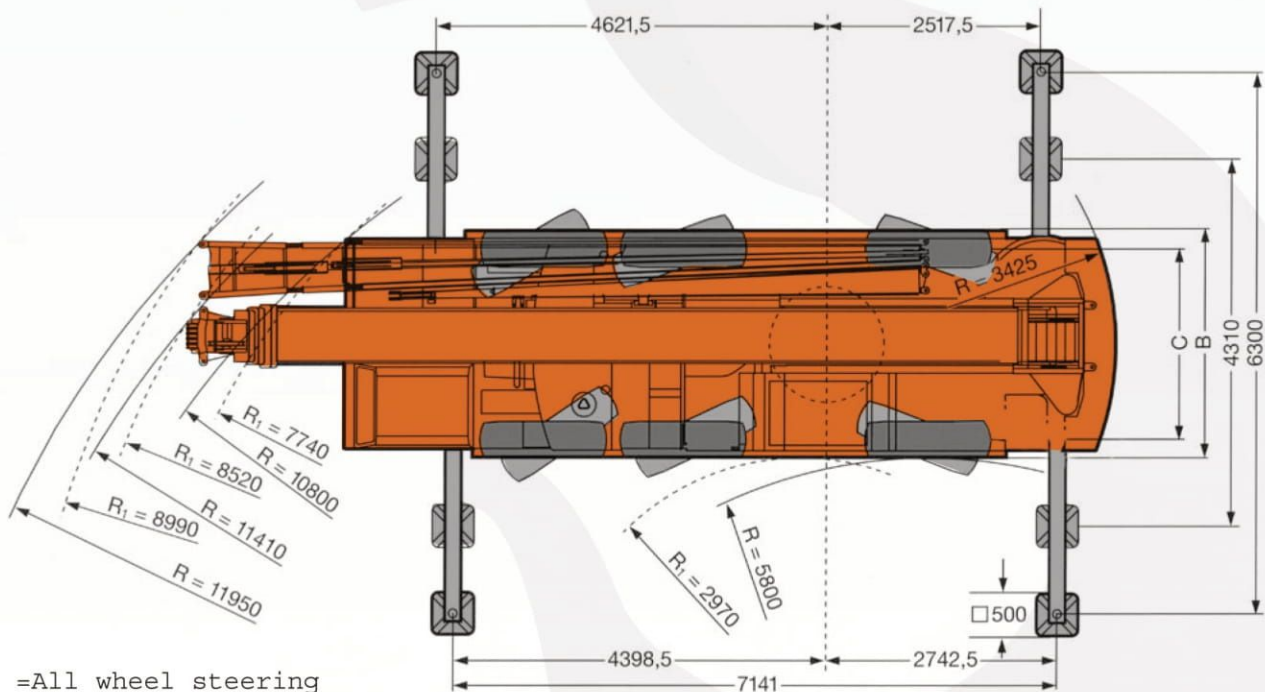

LIEBHERR LTM 1040

Wymiary

R1 =All wheel steering

	A	A 100 mm*	B	C	D	E	α	β
16.00 R25	3670	3570	2660	2235	340	460	25'	21'

LIEBHERR LTM 1040

Zakres pracy